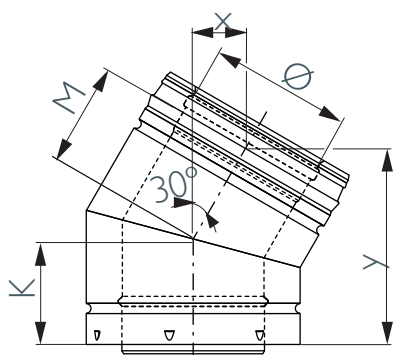

ADB 30

Elbow 30°

Bogen 30°

Coude 30°

Bocht 30°

Ø	130	150	180	200	250	300	350	400	450	500	600
K	110	110	110	110	110	110	155	165	135	145	155
M	110	110	110	110	110	110	155	165	135	145	155
x	55	55	55	55	55	55	75	80	70	75	80
y	205	205	205	205	205	205	290	310	250	270	290
SAPcode	158831	158832	158833	158834	158835	158836	158837	158838	158839	158840	158841