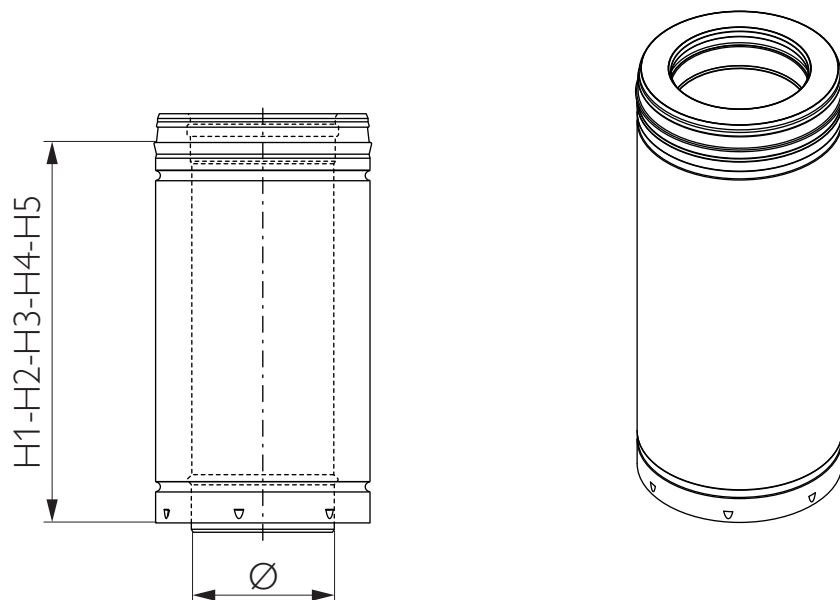

AD 100/50/30/25/20

Length

Längenelement

Longueur

Sectie

Ø	130	150	180	200	250	300	350	400	450	500	600
H	965	965	965	965	965	965	965	965	965	965	965
H2	500	500	500	500	500	500	500	500	500	500	500
H3	300	300	300	300	300	300	300	300	-	-	-
H4	-	-	-	-	-	-	-	-	250	250	250
H5	200	200	200	200	200	-	-	-	-	-	-