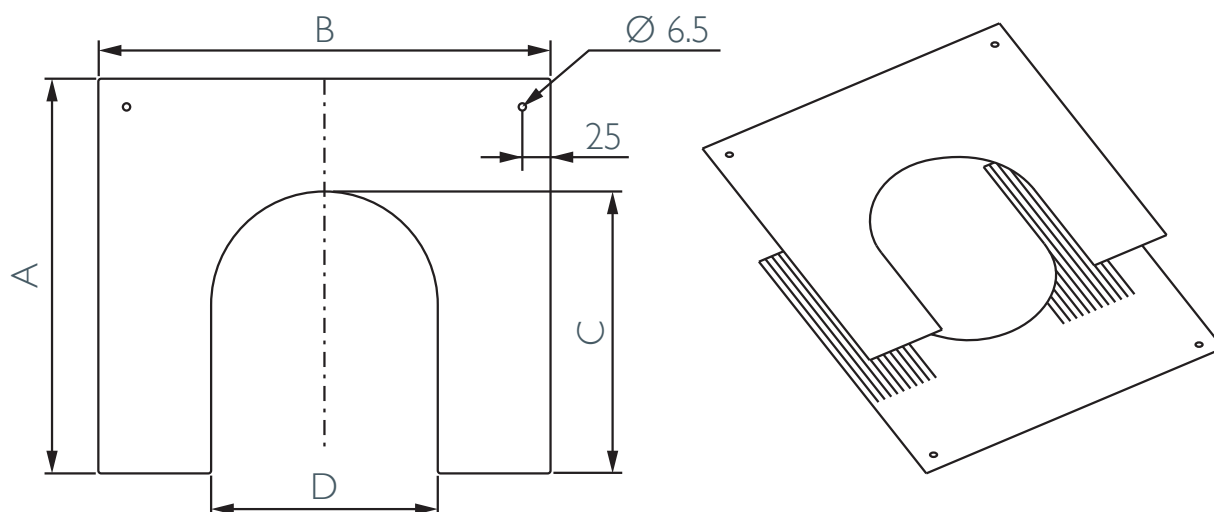

USCP

Cover plates (pair)

Zentrierplatten (Paar)

Plaques de centrage (paire)

Centreerplaten (paar)

Ø	100	130
A	275	300
B	350	400
C	175	200
D	151	201

Art.Nr. 163733 168182