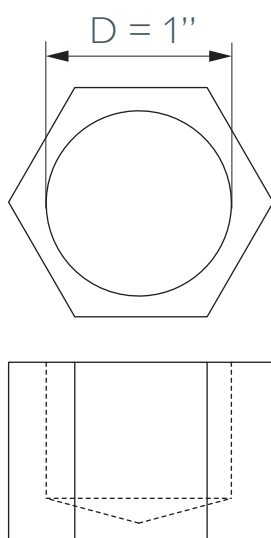

Hex Cap 0100

Stainless Hexagon Cap 1"

Edelstahl Sechskant kappe 1"

Inox Bouchon de purge 1"

RVS Zeskant eindkap 1"

SAPcode: 900012639