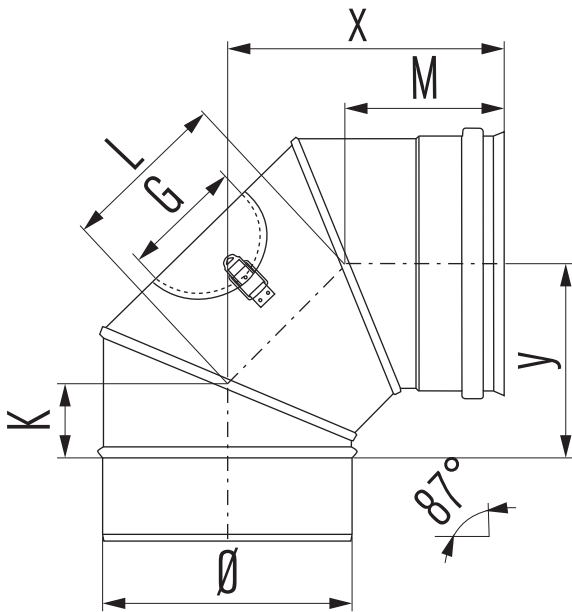

MEBI 87

Elbow 87° with inspection cover
 Bogen 87° mit Inspektionsöffnung
 Coude 87° avec trappe de visite
 Inspectiebocht 87°

Ø	80	100	113	130	150	180	200	250	300	350	400	450	500	600
G	65	100	100	130	140	140	140	180	180	180	240	240	240	240
K	35	40	40	45	50	55	60	70	95	95	105	130	140	160
L	100	105	115	115	125	145	165	185	210	210	230	300	320	365
M	80	85	85	90	95	100	105	115	140	140	150	205	215	235
x	150	160	165	170	185	200	220	245	290	290	310	420	445	500
y	105	115	120	125	140	160	175	200	245	245	270	345	370	425