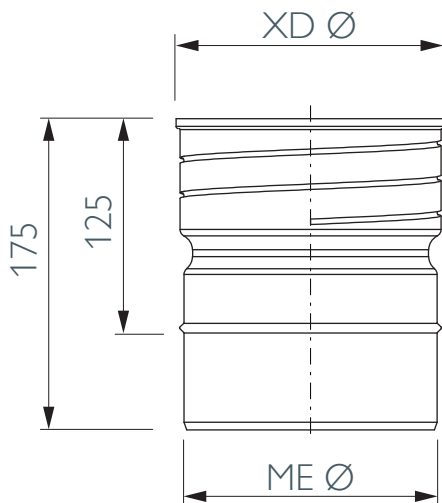

XDA

Adaptor ME - XD

Übergangsstück ME - XD

Raccord ME - XD

Aansluitstuk ME - XD

Ø	80	100	110	130	150	180	200	250	300
SAPcode	173079	173080	173081	173083	168831	168832	168833	173084	173085