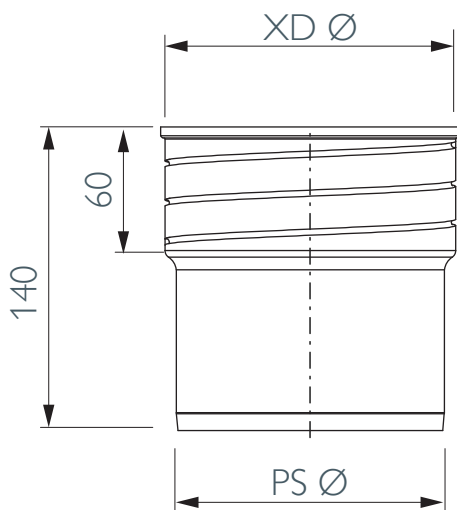

XD AN

Adaptor PS - XD

Übergangsstück PS - XD

Raccord PS - XD

Aansluitstuk PS - XD

Ø	100	125	150	180	200	250
SAPcode	-	110176	110356	120028	119947	-