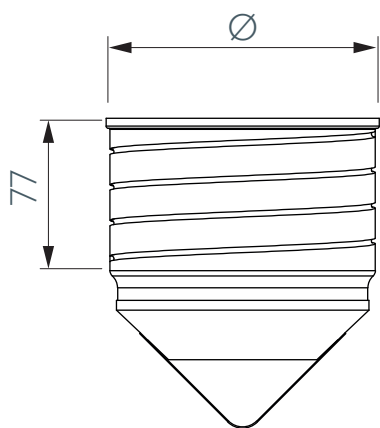

# NC XD

Adaptor Nose Cone - Flex XD

Übergangsstück Nasenkonus - Flex XD

Raccord Nez Cône - Flex XD

Aansluitstuk Neuskegel - Flex XD

Ø	80	100	110	125	130	150	180	200	250	300
Art.nr.	109797	109838	109884	109953	109961	110125	110395	110513	110809	111094