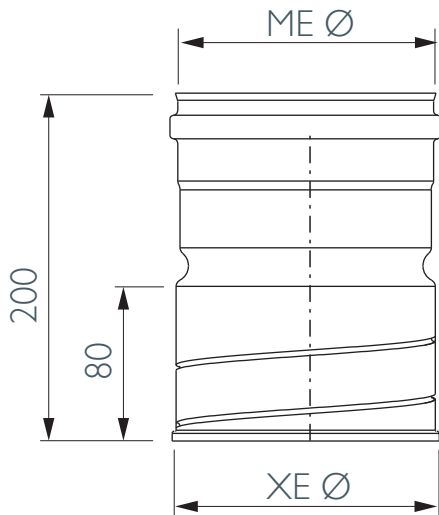

# XE AC

Adaptor XE - ME

Übergangsstück XE - ME

Raccord XE - ME

Aansluitstuk XE - ME

Ø	80	100	110	130	150	180	200	250	300
SAPcode	173108	173109	174044	173112	173113	173114	173115	-	-