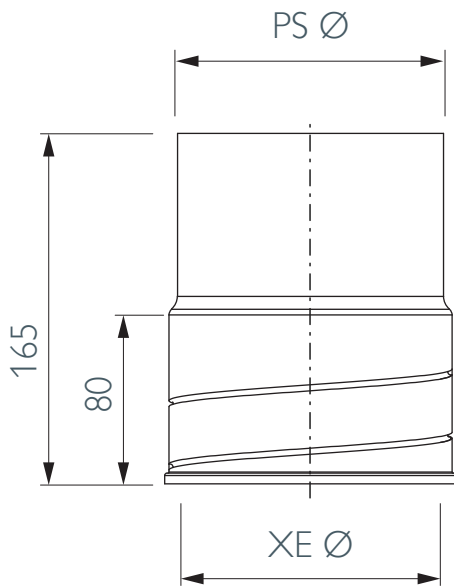

XE ACN

Adaptor XE - PS

Übergangstück XE - PS

Raccord XE - PS

Aansluitstuk XE - PS

\varnothing	100	125	150	180	200	250
SAPcode	-	174051	174052	174053	174054	-