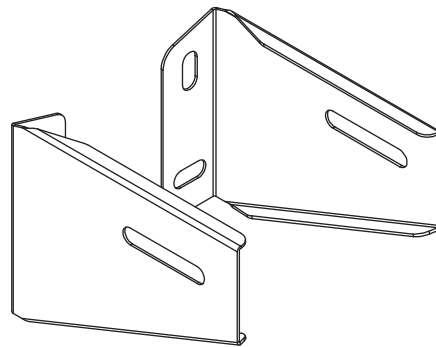

# USOL 1 / USOL 2

Support light (pair) for USMO

Wandstütze (Paar) für USMO

Support léger (paire) USMO

Ondersteuning licht (paar) voor USMO

## USOL 1 (50 - 90 mm)

Ø	100	130
A	220	220
B	190	190
C	125	125
H	170	170

SAPcode165083 165084

## USOL 2 (90 - 200 mm)

Ø	100	130
A	315	335
B	285	305
C	165	180
H	255	275

SAPcode165085 165086