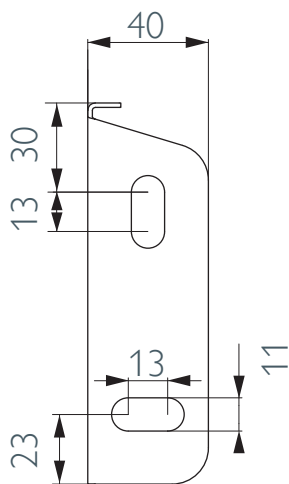

# USOL 1 / USOL 2

Support light (pair) for USMO

Wandstütze (Paar) für USMO

Support léger (paire) USMO

Ondersteuning licht (paar) voor USMO

## USOL 1 (50 - 90 mm)

Ø	100	130
A	220	220
B	190	190
C	125	125
H	170	170

SAPcode165083 165084

## USOL 2 (90 - 200 mm)

Ø	100	130
A	315	335
B	285	305
C	165	180
H	255	275

SAPcode165085 165086