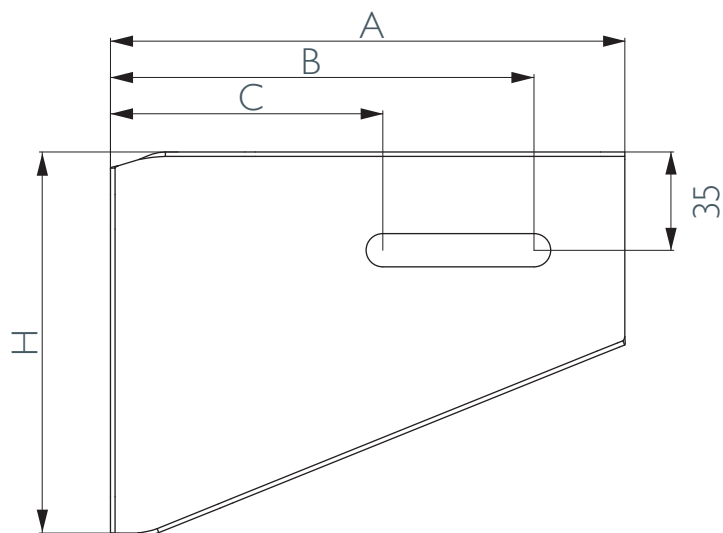

# USOL 1 / USOL 2

Support light (pair) for USMO

Wandstütze (Paar) für USMO

Support léger (paire) USMO

Ondersteuning licht (paar) voor USMO

## USOL 1 (50 - 90 mm)

Ø	100	130
A	220	220
B	190	190
C	125	125
H	170	170

SAPcode165083 165084

## USOL 2 (90 - 200 mm)

Ø	100	130
A	315	335
B	285	305
C	165	180
H	255	275

SAPcode165085 165086