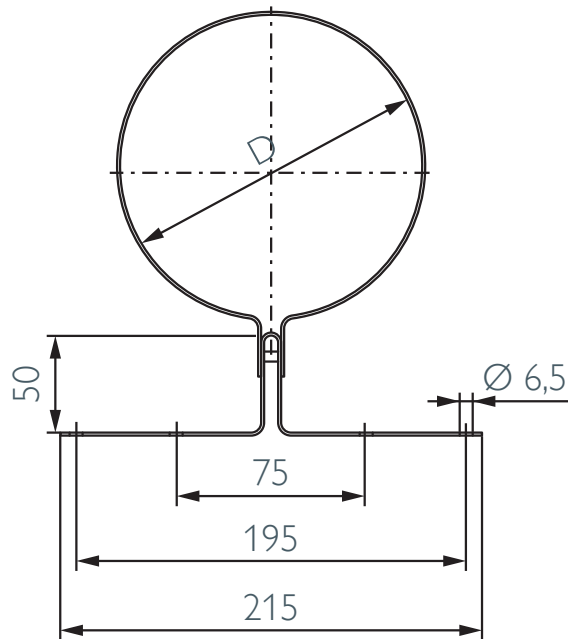

USEB

Mounting band

Gebäudeabspannband

Bride murale

Montagebeugel

Ø 100 130

D 150 200

SAPcode 163828 163829