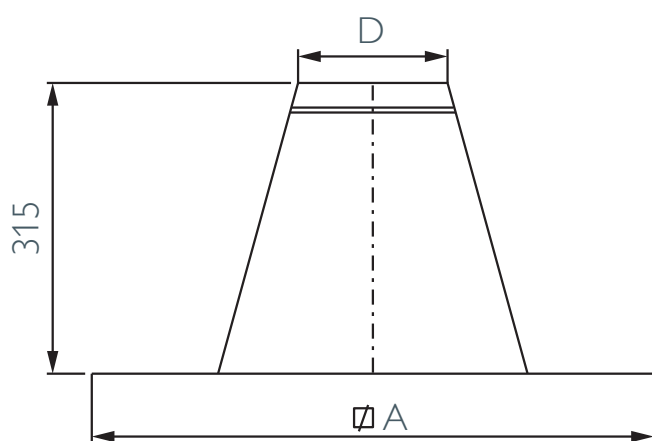

# USDP

Flat roof flashing

Dachdurchführung Flachdach

Solin de toit plat

Dakplaat plat dak

Ø 100 130

D 160 210

A 440 490