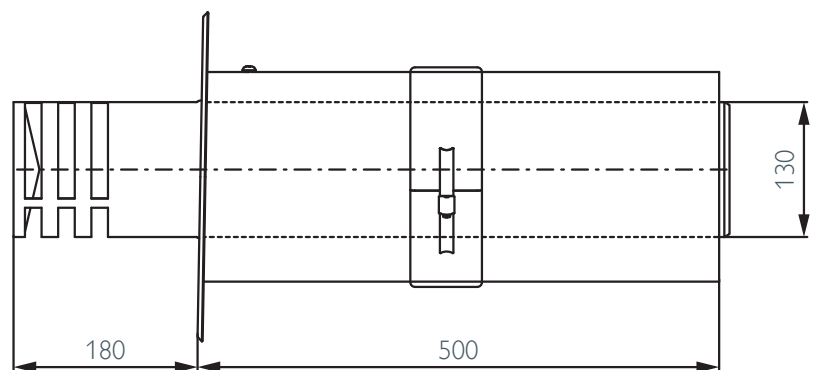

USDHC4 13

Horizontal terminal "raindrop" + USAB colour: cast iron grey

Durchführung waagrecht "Tropfenform" + USAB Farbe: Gusseisen grau

Sortie horizontale excentrée "la goutte" + USAB couleur: gris acier

Geveluitmonding "druppel" + USAB kleur: gietijzer grijs

Ø 130

SAPcode163798