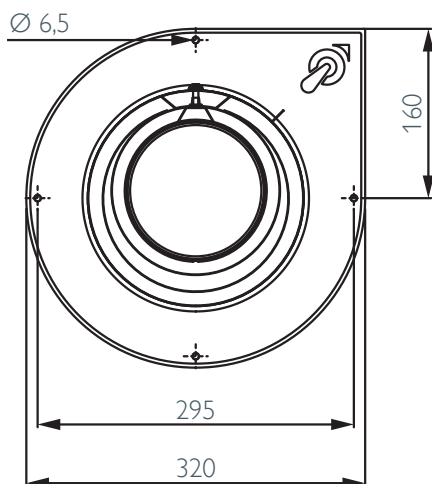

USDHC4 13

Horizontal terminal "raindrop" + USAB colour: cast iron grey

Durchführung waagrecht "Tropfenform" + USAB Farbe: Gusseisen grau

Sortie horizontale excentrée "la goutte" + USAB couleur: gris acier

Geveluitmonding "druppel" + USAB kleur: gietijzer grijs

Ø 130

SAPcode163798