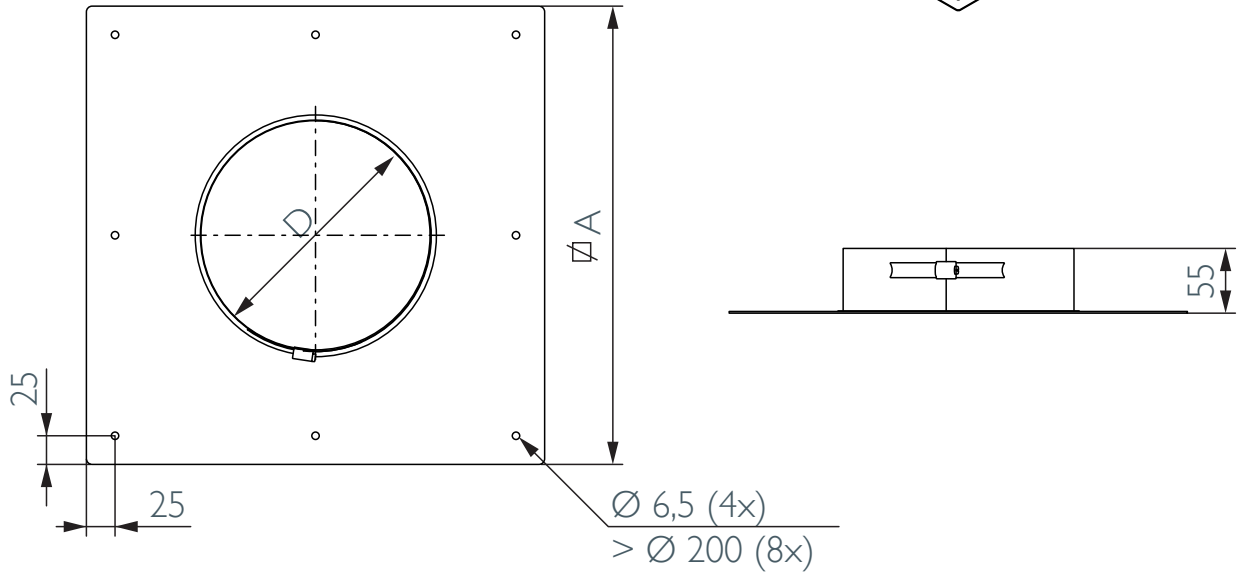

MFVQ

Ceiling support

Geschoßkonsole

Support au plafond

Verdiepingsondersteuning

Ø	100	130	150	180	200	250	300	350	400
A	350	380	400	430	450	500	550	600	650
D	150	180	200	230	250	300	350	400	450
SAPcode	162842	162843	162844	162845	162846	162847	162848	162849	162850