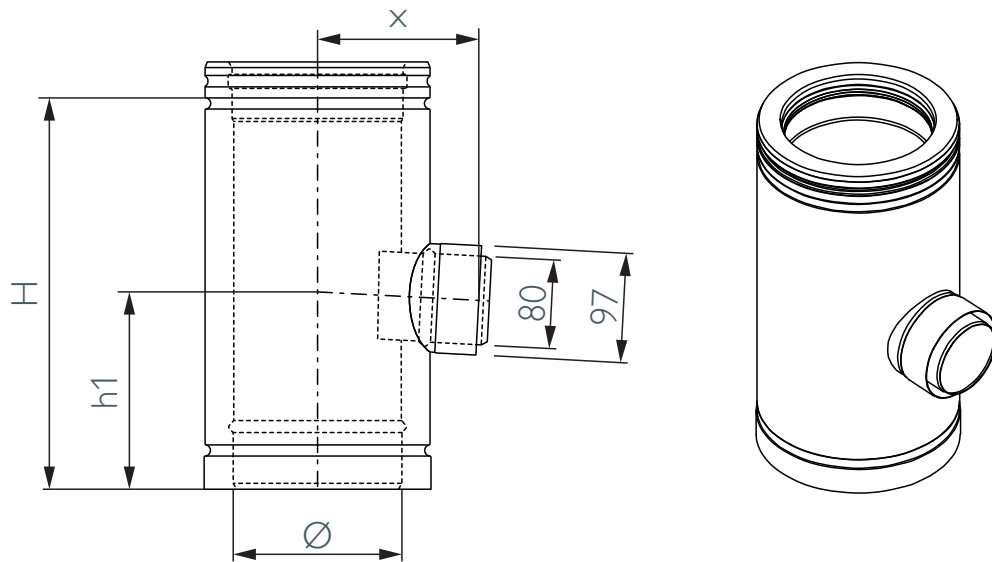

MFTV08

Tee-piece MF-UE 87° reducing

T-Stück MF-UE 87° reduzierend

Té MF-UE 87° réduit

T-stuk MF-UE 87° verlopend

Ø	100	130	150	180	200	250
H	300	300	350	350	400	450
h1	150	150	175	175	200	225
x	120	135	145	160	165	190
SAPcode	162826	162827	162828	162829	162830	162831