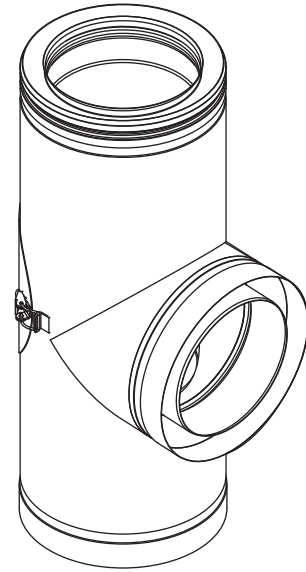

# MFTI 87

Tee-piece 87° with inspection cover

T-Stück 87° mit Inspektionsöffnung

Té 87° avec trappe de visite

T-stuk 87° met inspectie-opening

Ø	130	150	180	200	250
G	100	140	140	140	180
x	150	160	175	185	210
SAPcode	162785	162786	162787	162788	162789