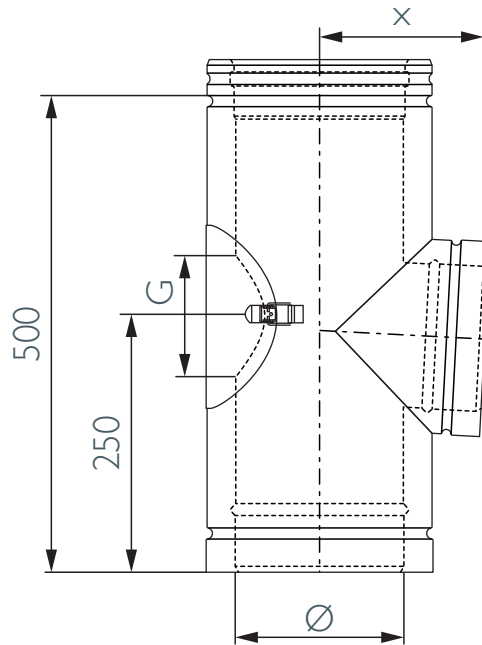

# MFTI 87

Tee-piece 87° with inspection cover

T-Stück 87° mit Inspektionsöffnung

Té 87° avec trappe de visite

T-stuk 87° met inspectie-opening

Ø	130	150	180	200	250
G	100	140	140	140	180
x	150	160	175	185	210
SAPcode	162785	162786	162787	162788	162789