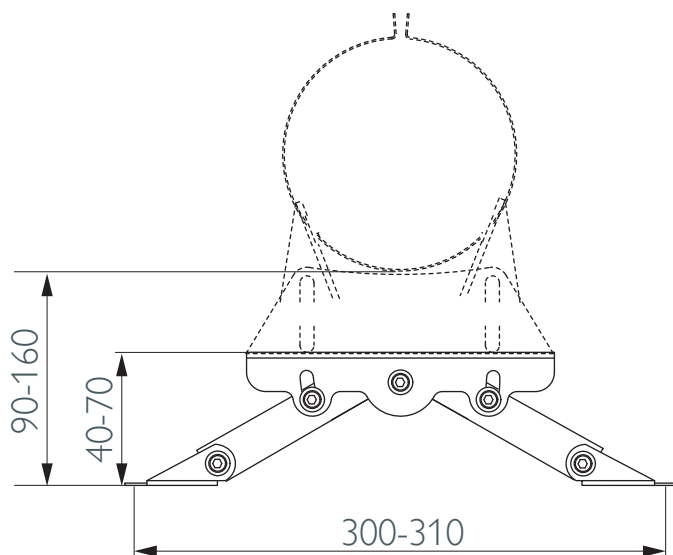

# MFMBAH1 99

Distance block for MFMB ( $\text{Ø}100 - 300$ )

Unterfütterung für MFMB ( $\text{Ø}100 - 300$ )

Contre-attache d'extension pour MFMB ( $\text{Ø}100 - 300$ )

Afstandhouder verstelbaar voor MFMB ( $\text{Ø}100 - 300$ )