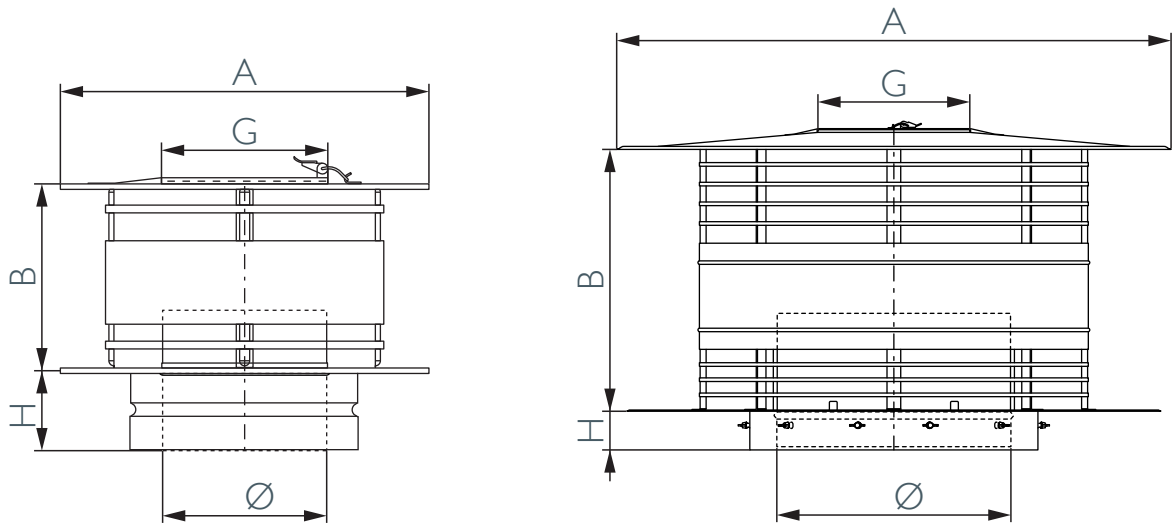

MFKR

All weather cap with inspection

Regenhaube mit Windabweiser und Reinigungsöffnung

Chapeau avec trappe de ramonage

Trekkende kap met veegopening

Ø	100	130	150	180	200	250	300	350	400	450	500	600
A	220	285	330	395	440	550	660	770	880	890	990	1190
B	110	145	165	200	220	275	330	385	440	435	490	590
H	70	70	70	70	70	70	70	70	70	65	65	65
G	100	130	150	180	200	250	250	250	250	250	250	250