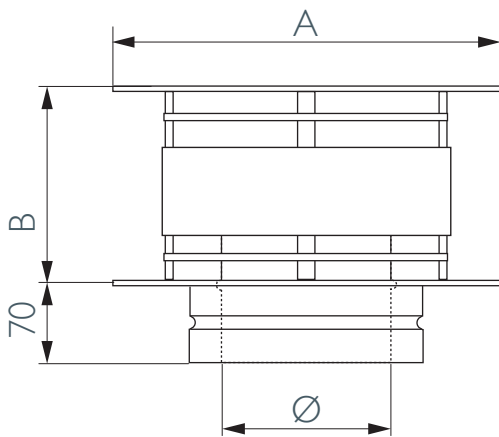

MFK

All weather cap

Regenhaube mit Windabweiser

Chapeau antirefouleur

Trekkende kap

Ø	100	130	150	180	200	250	300	350	400
A	220	285	330	395	440	550	660	770	880
B	110	145	165	200	220	275	330	385	440
SAPcode	162455	162456	162457	162458	162459	162460	162461	162462	162463