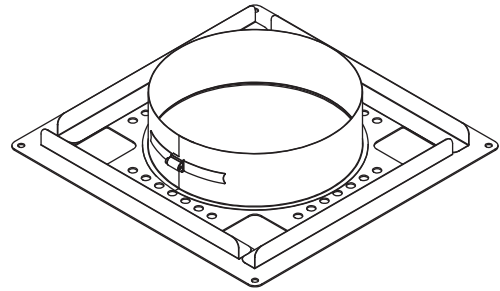

MFIBVQ

Ceiling support with casting support for MFIBBL

Geschoßkonsole mit Einbau Unterstützung für MFIBBL

Support au plafond avec support de coffrage pour MFIBBL

Verdiepingsondersteuning met omkastingssteun t.b.v. MFIBBL

Ø	100	130	150	180	200	250
D	155	185	205	235	255	305
A	325	375	375	425	425	475
B	275	325	325	375	375	425
SAPcode	162431	162432	162433	162434	162435	162436