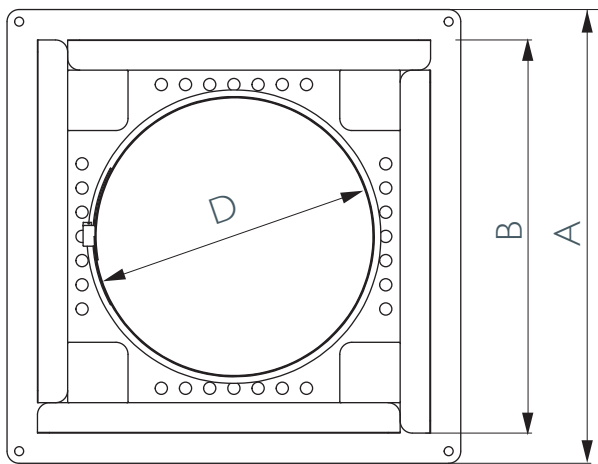

MFIBVQ

Ceiling support with casting support for MFIBBL

Geschoßkonsole mit Einbau Unterstützung für MFIBBL

Support au plafond avec support de coffrage pour MFIBBL

Verdiepingsondersteuning met omkastingssteun t.b.v. MFIBBL

Ø	100	130	150	180	200	250
D	155	185	205	235	255	305
A	325	375	375	425	425	475
B	275	325	325	375	375	425
SAPcode	162431	162432	162433	162434	162435	162436