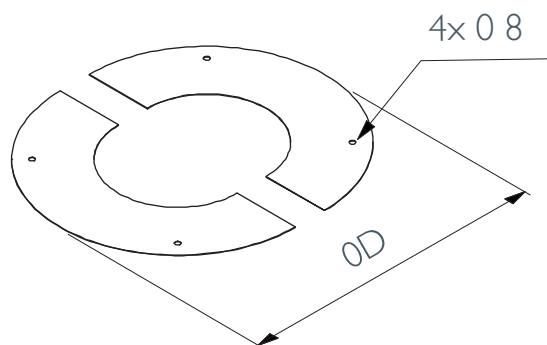

MFIBR2

Rosette 2 parts Iso-block

Abdeckrosette Paar Iso-block

Rosace en deux parties Iso-block

Rozet 2-delig Iso-block

Ø	100	130	150	180	200	250
---	-----	-----	-----	-----	-----	-----

D	350	380	400	430	450	500
---	-----	-----	-----	-----	-----	-----