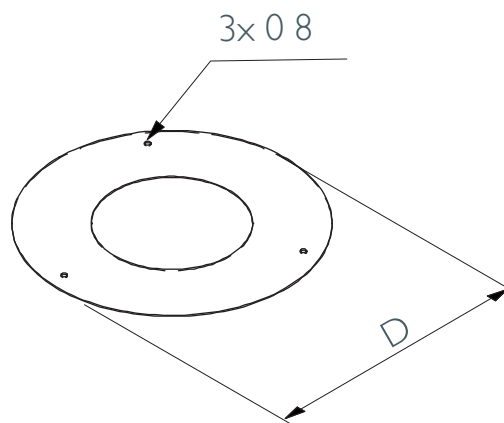

# MFIBR

Rosette

Abdeckrosette

Rosace

Rozet

Ø	100	130	150	180	200	250
---	-----	-----	-----	-----	-----	-----

D	350	380	400	430	450	500
---	-----	-----	-----	-----	-----	-----

SAPcode	162397	162398	162399	162400	162401	162402
---------	--------	--------	--------	--------	--------	--------