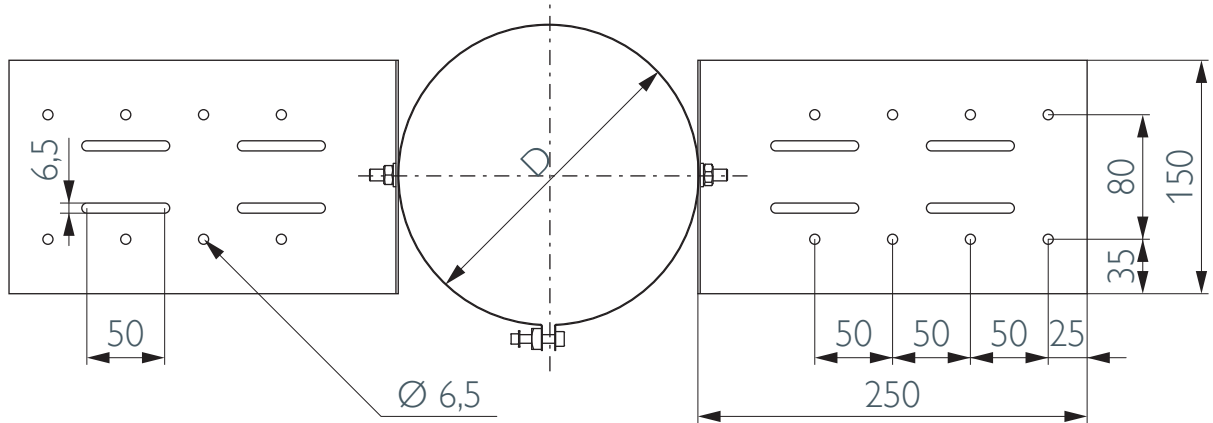

# MFDQ

Roof support

Dachkonsole

Support au toit

Dakondersteuning

Ø	100	130	150	180	200	250	300	350	400	450	500	600
D	150	180	200	230	250	300	350	400	450	525	575	675
SAPcode	162249	162250	162251	162252	162253	162254	162255	162256	162257	162258	162259	162260