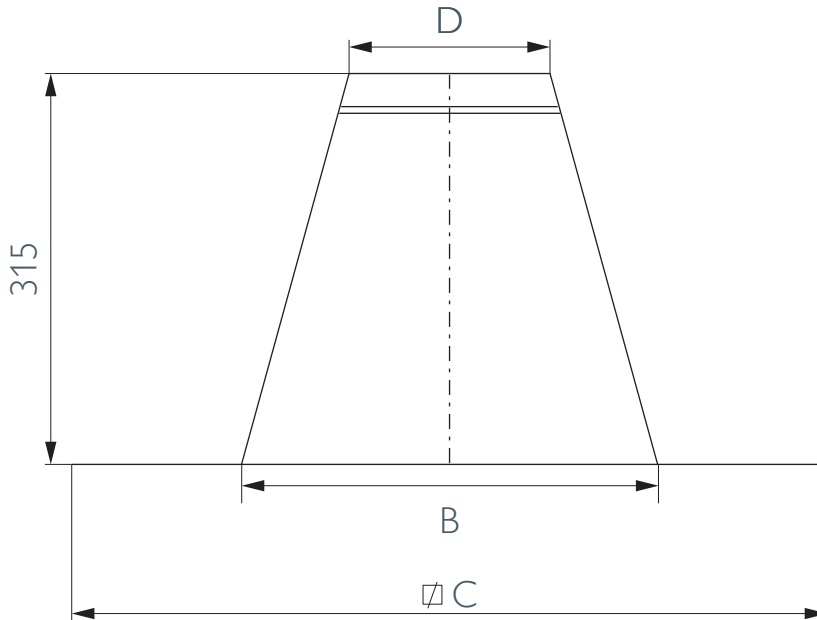

MFDP

Flat roof flashing

Dachdurchführung Flachdach

Solin de toit plat

Dakplaat plat dak

Ø	100	130	150	180	200	250	300	350	400	450	500	600
D	160	190	210	240	260	310	360	410	460	535	585	685
B	200	230	250	280	300	350	400	450	500	575	625	725
C	440	470	490	520	540	590	640	690	740	815	865	965
SAPcode	162237	162238	162239	162240	162241	162242	162243	162244	162245	162246	162247	162248