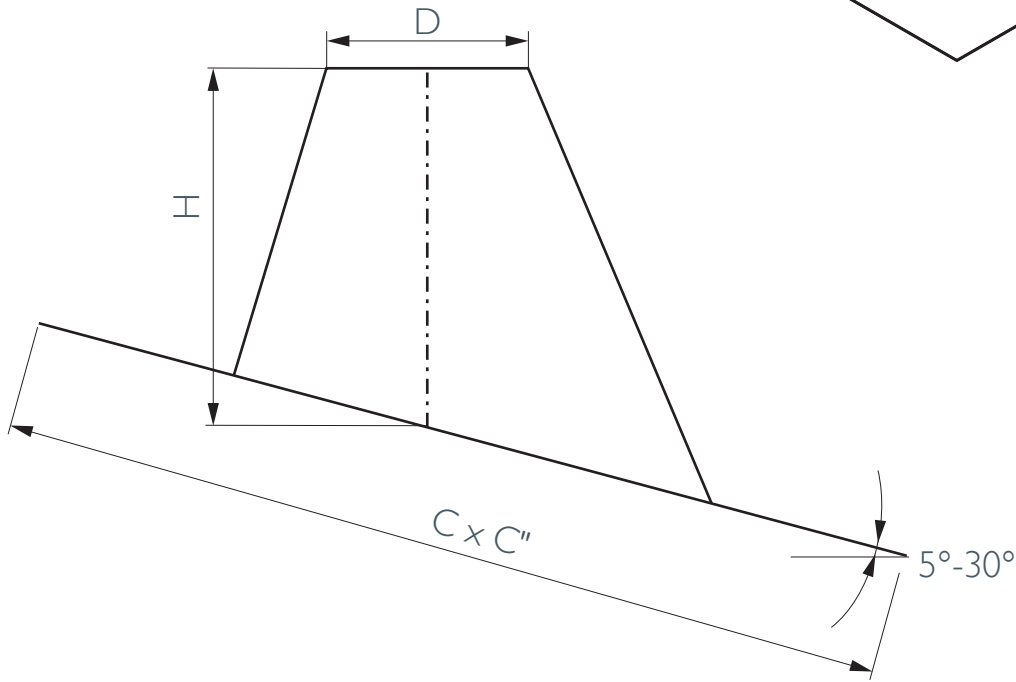

# MFDH

Slope roof flashing 5° - 30°

Dachdurchführung 5° - 30°

Solin de toit incliné pente 5° - 30°

Dakplaat hellend dak 5° - 30°

|         |        |        |        |        |        |        |        |        |        |        |        |        |
|---------|--------|--------|--------|--------|--------|--------|--------|--------|--------|--------|--------|--------|
| Ø       | 100    | 130    | 150    | 180    | 200    | 250    | 300    | 350    | 400    | 450    | 500    | 600    |
| D       | 155    | 185    | 205    | 235    | 255    | 305    | 355    | 405    | 455    | 530    | 580    | 680    |
| C       | 520    | 550    | 575    | 605    | 630    | 685    | 740    | 795    | 850    | 935    | 990    | 1100   |
| C"      | 500    | 530    | 550    | 580    | 600    | 655    | 705    | 760    | 810    | 890    | 940    | 1045   |
| H       | 155    | 160    | 160    | 165    | 170    | 175    | 185    | 195    | 200    | 215    | 220    | 235    |
| SAPcode | 164904 | 162212 | 162213 | 162214 | 162215 | 162216 | 162217 | 162218 | 162219 | 162220 | 162221 | 162222 |