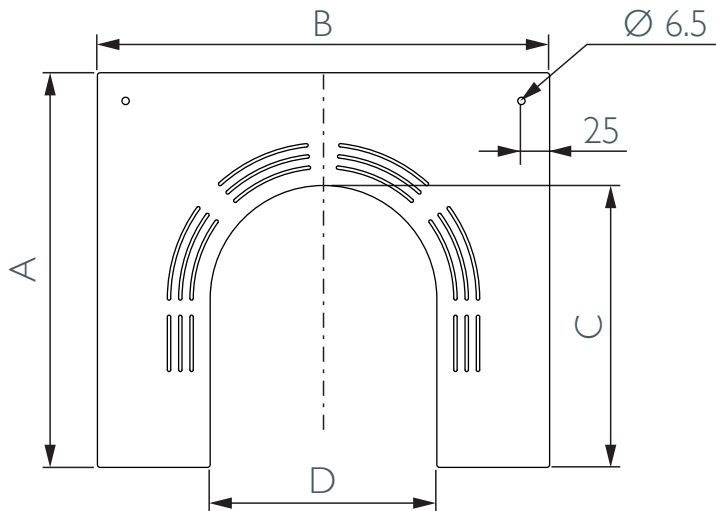

# MFCPO

Air cover plates (pair)

Entlüftungszentrierplatten (Paar)

Plaques de centrage ventilées (paire)

Centreerplaten geventileerd (paar)

Ø	130	150	180
A	290	300	315
B	380	400	430
C	190	200	215
D	181	201	231