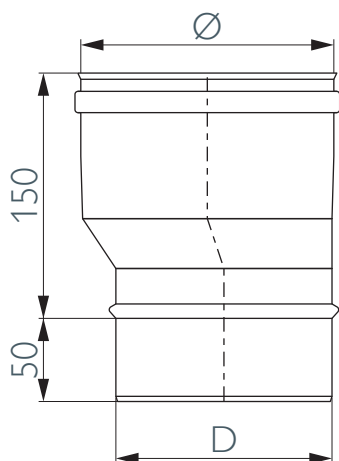

# MEVGE

Increaser, eccentric

Erweiterung, exzentrisch

Augmentation, excentrée

Vergroter, excentrisch

Ø	100	113	130	150	180	200	250	300	350	400
D	80	100	113	130	150	180	200	250	300	350
SAPcode	161892	161893	161894	161895	161896	161897	161898	161899	161900	161901