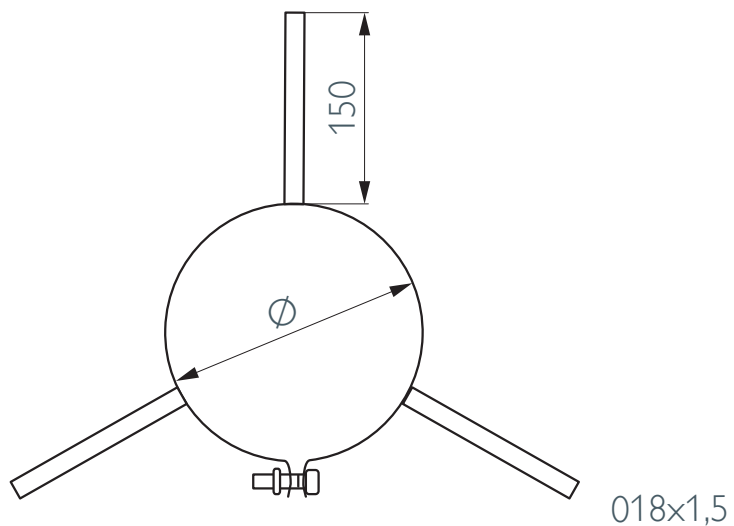

# MESZ

Shaft support

Zwischenhalterung

Support pour maçonnerie

Schachtsteun

Ø      80      100      113      130      150      180      200

SAPcode 161546    161547    161548    161549    161550    161551    161552