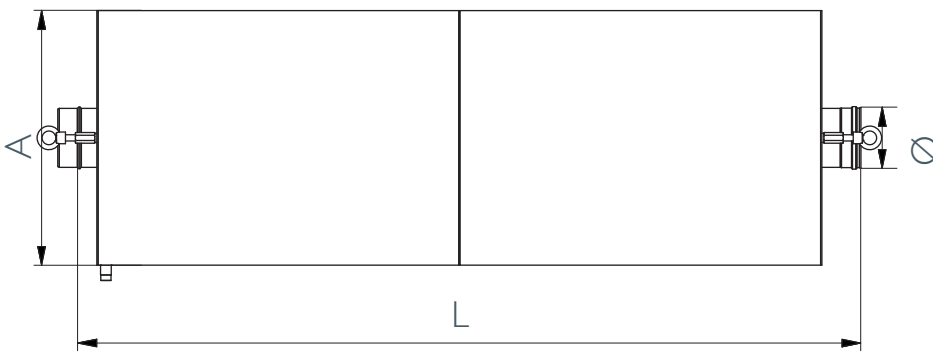

MESIR2

Resonance silencer 30 dB

Resonanzschalldämpfer 30 dB

Silencieux à resonance 30 dB

Resonantiedemper 30 dB

Ø	80	100	130	150	180	200	250	300	350	400	450	500	600
L	2000	2000	2000	2000	2000	2000	2200	2400	2600	2800	3000	3200	3400
A	350	450	550	650	700	750	900	900	1000	1100	1200	1250	1450
kg	35	45	55	70	75	85	115	125	140	160	185	230	305