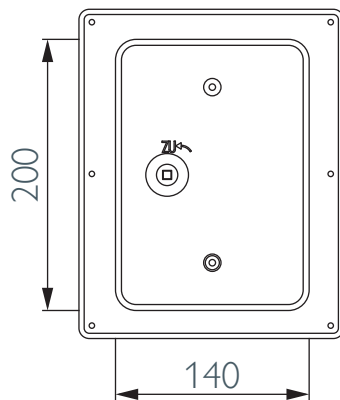

MERT 99

Inspection cover with frame (for use with MERE)

Reinigungstür mit Einbaurahmen (für MERE)

Porte d'inspection avec cadre (pour MERE)

Inspectiedeur met frame (voor MERE)

SAPcode

164883