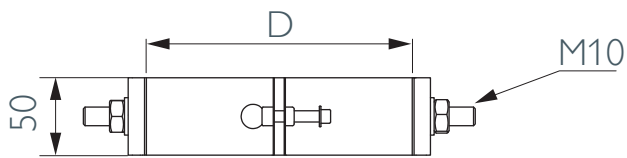

MEMO

Band for wall support

Stutzband zu Wandstütze

Bride pour support mural

Band voor muurondersteuning

| | | | | | | | | | | | | | | |
|---|----|-----|-----|-----|-----|-----|-----|-----|-----|-----|-----|-----|-----|-----|
| Ø | 80 | 100 | 113 | 130 | 150 | 180 | 200 | 250 | 300 | 350 | 400 | 450 | 500 | 600 |
| D | 80 | 100 | 113 | 130 | 150 | 180 | 200 | 250 | 300 | 350 | 400 | 450 | 500 | 600 |