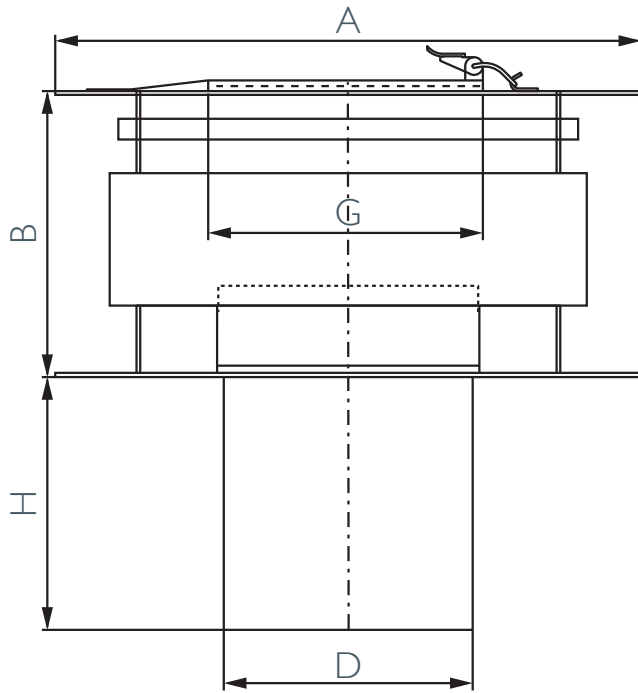

# MEKR

All weather cap with inspection

Regenhaube mit Windabweiser und Reinigungsöffnung

Chapeau avec trappe de ramonage

Trekkende kap met veegopening

Ø	80	100	113	130	150	180	200	250	300	350	400	450	500	600
A	175	220	285	285	330	395	440	550	660	770	880	890	990	1190
B	90	110	145	145	165	200	220	275	330	385	440	860	910	1190
D	78	98	110	127	147	177	197	247	297	347	397	447	497	597
H	120	150	165	195	210	270	300	375	450	525	600	625	750	900
G	80	100	115	130	150	180	200	250	250	250	250	250	250	250