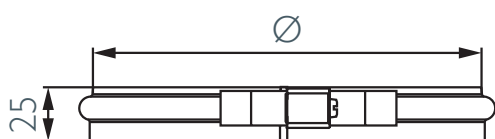

MEKBS

Locking band with screw fitting

Klemmband mit Schneckengetriebe

Bride de sécurité avec vis

Klemband met slangklem

Ø 80 100 113 130 150 180 200 250 300 350 400 450 500 600

SAPcode

161290 161291 161292 161293 161294 161295 161296 161297 161298 161299 161300 161301 161302 161303