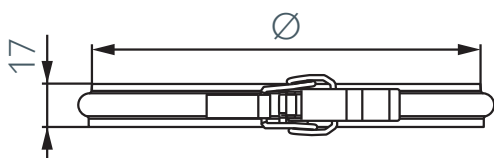

# MEKB

Locking band

Klemmband

Bride de sécurité

Klemband

Ø 80 100 113 130 150 180 200 250 300 350 400 450 500 600

SAPcode

161273 161274 161275 161276 161277 161278 161279 161280 161281 161282 161283 161284 161285 161286