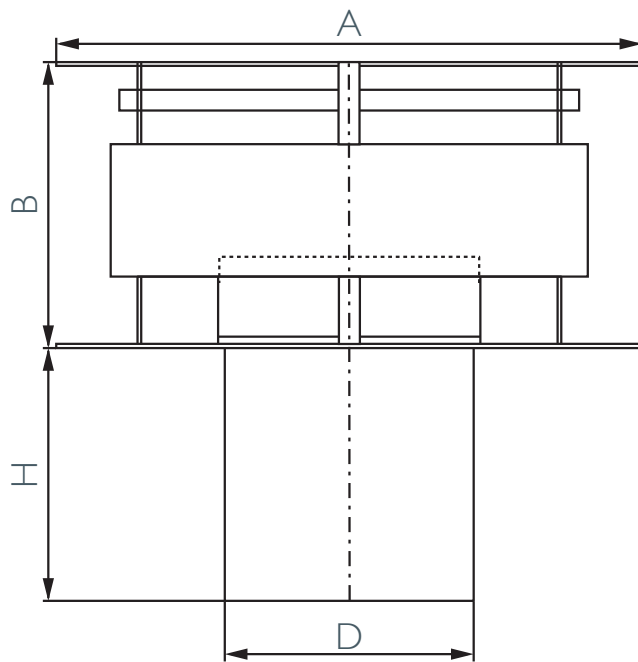

MEK

All weather cap

Regenhaube mit Windabweiser

Chapeau antirefouleur

Trekkende kap

Ø	80	100	130	150	180	200	250	300	350	400	450	500	600
A	175	220	285	330	395	440	550	660	770	880	890	990	1190
B	90	110	145	165	200	220	275	330	385	440	860	910	960
D	78	98	127	147	177	197	247	297	347	397	447	497	597
H	120	150	195	210	270	300	375	450	525	600	625	750	900