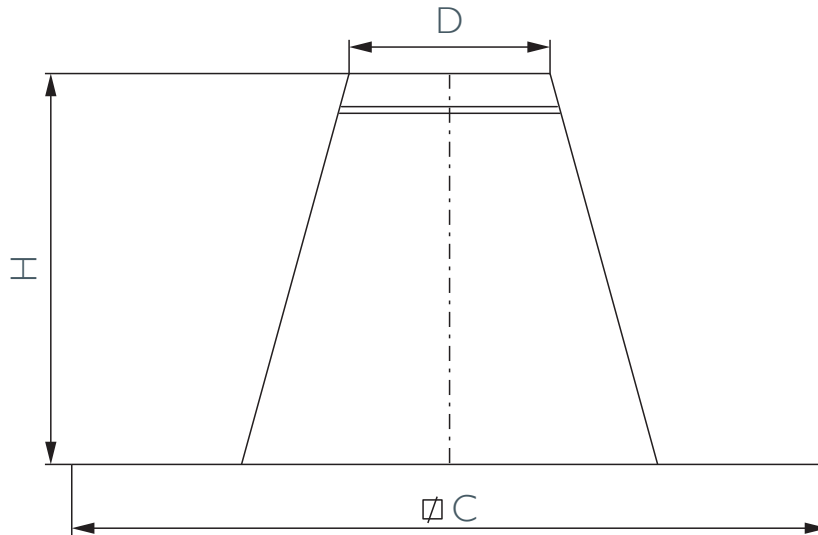

MEDP

Flat roof flashing

Dachdurchführung Flachdach

Solin de toit plat

Dakplaat plat dak

Ø	80	100	130	150	180	200	250	300	350	400	450	500	600
D	90	110	140	160	190	210	260	310	360	410	460	510	610
C	370	390	420	440	470	490	520	590	640	690	740	790	890
H	315	315	315	315	315	315	315	315	315	315	315	315	315