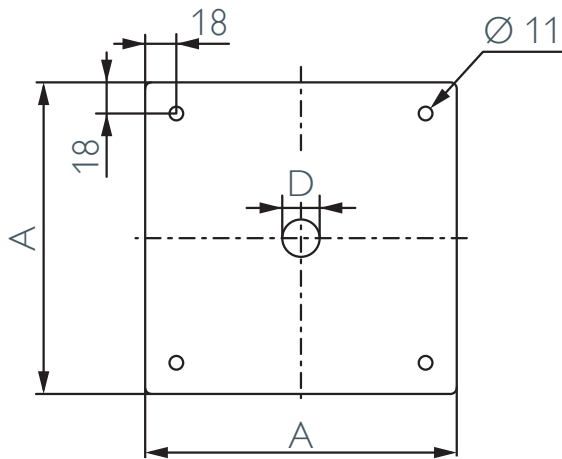

MEBP

Support plate (for MEOH)

Grundplatte (für MEOH)

Plaque de support (pour MEOH)

Grondplaat (voor MEOH)

Ø	80	100	113	130	150	180	200	250	300	350	400
A	165	165	165	165	165	220	220	270	320	370	420
D	30	30	30	30	30	35	35	35	35	35	35