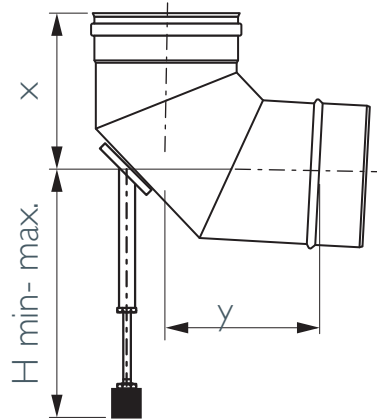

# MEBBS

Support with elbow 87°

Bogenstütze mit Bogen 87°

Support avec coude 87°

Bochtsteen met bocht 87°

Ø	200	250	300	350	400
Hmin	210	210	210	210	210
Hmax	235	235	235	235	235
x	220	245	290	290	310
y	175	200	245	245	270
SAPcode	161045	161046	161047	161048	161049