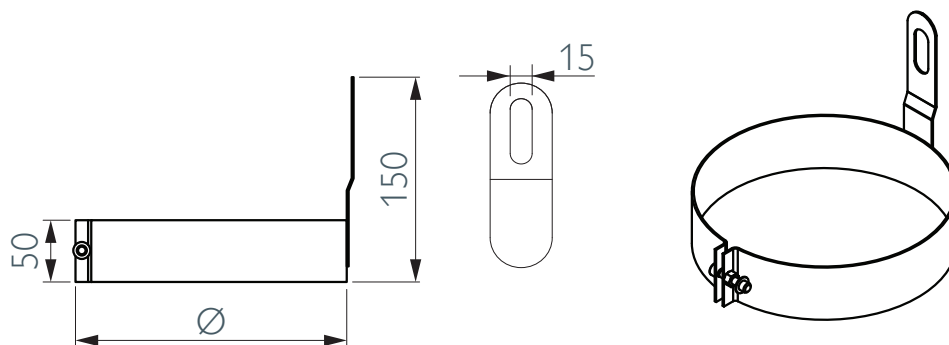

MEAS

Mounting aid

Ablaßschlaufe

Aide de montage

Montagehulp

Ø	80	100	113	130	150	180	200	250
SAPcode	164804	164805	164806	164807	164808	164809	164810	164811