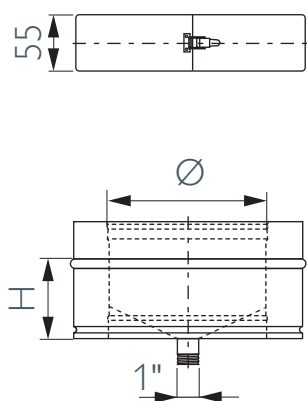

# ATRBK

Condensate collector with drain

Schale mit Kondensatablauf

Bac suie avec purge

Roetbak met condensafvoer

$\varnothing$	130	150	180	200	250	300	350*
H	75	75	75	75	75	75	85

SAPcode159820 159821 159822 159823 159824 159825 159826