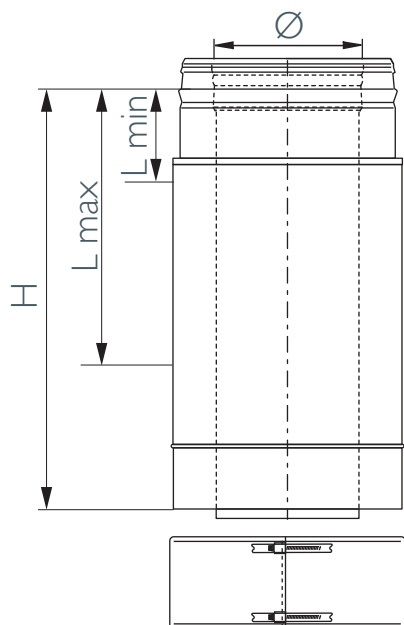

ATPP

Adjustable length

Längenausgleichselement

Longueur ajustable

Paspipj

Ø	130	150	180	200	250	300	350*	400*
Lmin	100	100	100	100	100	100	100	100
Lmax	300	300	300	300	300	300	400	400
H	400	400	400	400	400	400	500	500