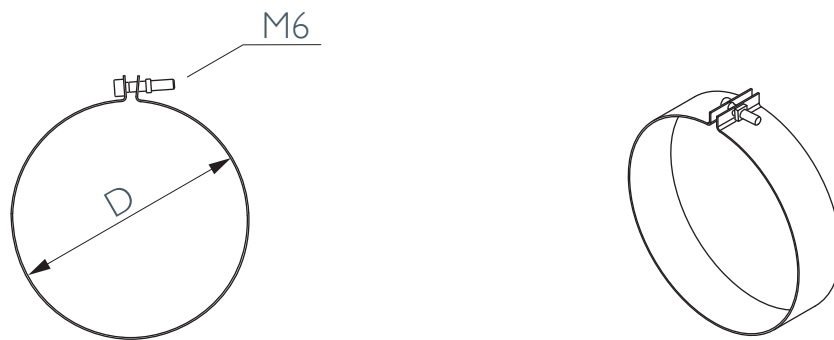

ATPH

Ceiling hanger

Deckenaufhängung

Bride de suspension (plafond)

Plafondhanger

Ø	130	150	180	200	250
D	205	225	255	275	325
SAPcode	159807	159808	159809	159810	159811