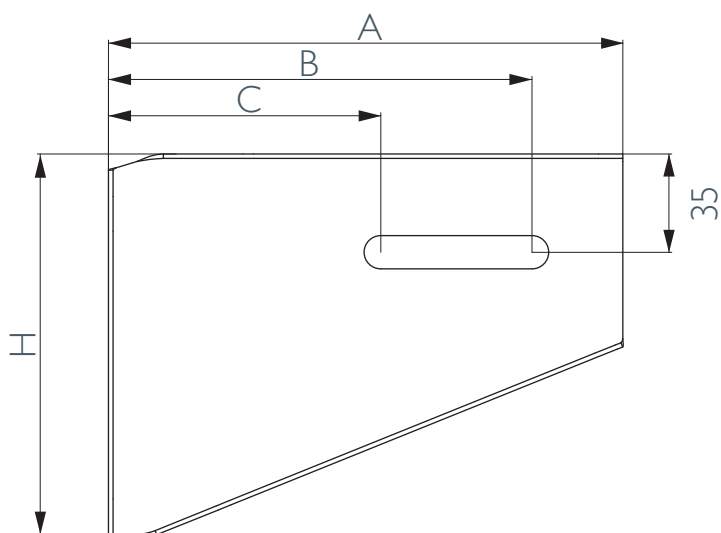

ATOL 1 / ATOL 2

Support light (pair) for ATMO

Wandstütze (Paar) für ATMO

Support léger (paire) ATMO

Ondersteuning licht (paar) voor ATMO

ATOL 1 (50 - 90 mm)

Ø	130	150	180	200	250
A	285	285	285	285	285
B	255	255	255	255	255
C	130	130	130	130	130
H	230	230	230	230	230
SAPcode	164650	164651	164652	164653	164654

ATOL 2 (90 - 200 mm)

Ø	130	150	180	200	250
A	335	345	370	370	395
B	305	315	340	340	365
C	180	200	215	215	240
H	275	285	305	305	325
SAPcode	164655	164656	164657	164658	164659