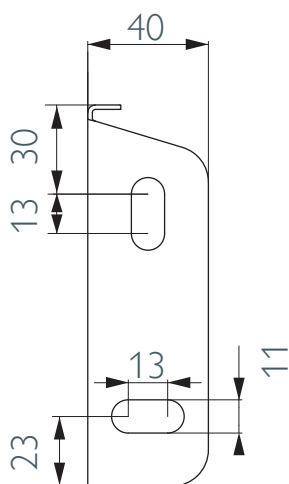

ATOL 1 / ATOL 2

Support light (pair) for ATMO

Wandstütze (Paar) für ATMO

Support léger (paire) ATMO

Ondersteuning licht (paar) voor ATMO

ATOL 1 (50 - 90 mm)

Ø	130	150	180	200	250
A	285	285	285	285	285
B	255	255	255	255	255
C	130	130	130	130	130
H	230	230	230	230	230
SAPcode	164650	164651	164652	164653	164654

ATOL 2 (90 - 200 mm)

Ø	130	150	180	200	250
A	335	345	370	370	395
B	305	315	340	340	365
C	180	200	215	215	240
H	275	285	305	305	325
SAPcode	164655	164656	164657	164658	164659