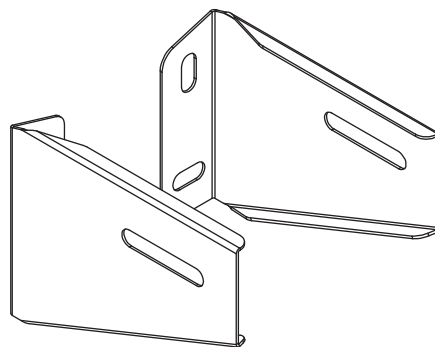

ATOL 1 / ATOL 2

Support light (pair) for ATMO

Wandstütze (Paar) für ATMO

Support léger (paire) ATMO

Ondersteuning licht (paar) voor ATMO

ATOL 1 (50 - 90 mm)

Ø	130	150	180	200	250
A	285	285	285	285	285
B	255	255	255	255	255
C	130	130	130	130	130
H	230	230	230	230	230
SAPcode	164650	164651	164652	164653	164654

ATOL 2 (90 - 200 mm)

Ø	130	150	180	200	250
A	335	345	370	370	395
B	305	315	340	340	365
C	180	200	215	215	240
H	275	285	305	305	325
SAPcode	164655	164656	164657	164658	164659