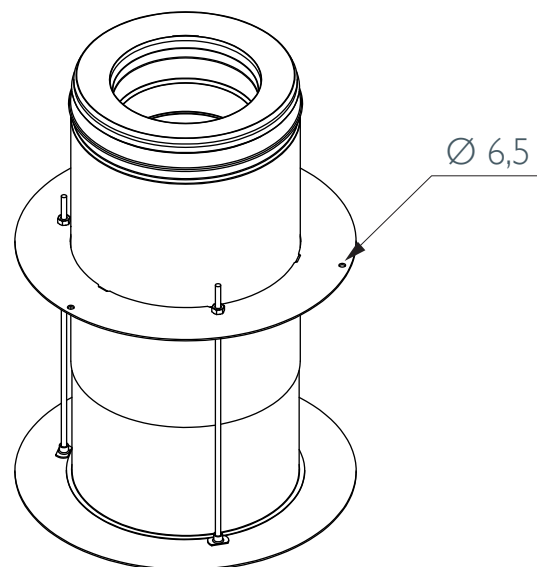

# ATN

Niche pipe

Nischenrohr

Tuyau

Nisbus

Ø	130	150	180	200	250
D1	128	148	178	198	248
D2	137	157	187	207	257
R	305	325	355	375	425
SAPcode	159802	159803	159804	159805	159806