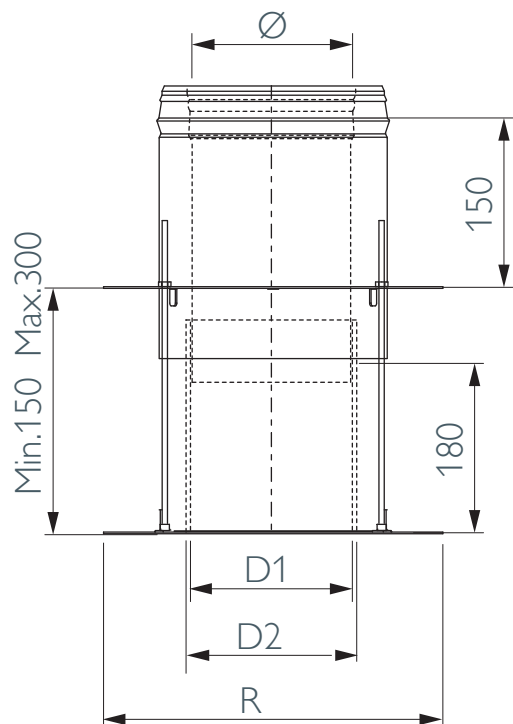

# ATN

Niche pipe

Nischenrohr

Tuyau

Nisbus

Ø	130	150	180	200	250
D1	128	148	178	198	248
D2	137	157	187	207	257
R	305	325	355	375	425
SAPcode	159802	159803	159804	159805	159806