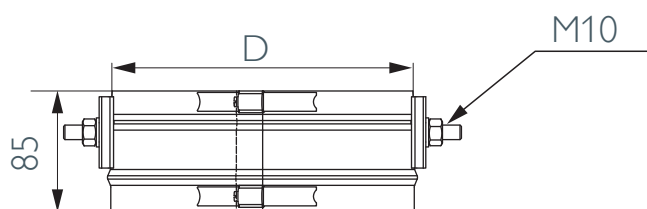

# ATMO

Band for wall support

Stutzband zu Wandstütze

Bride pour support mural

Band voor muurondersteuning

Ø 130 150 180 200 250

D 205 225 255 275 325

SAPcode159797 159798 159799 159800 159801