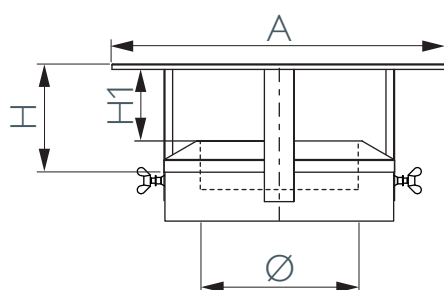

ATM

Rain cap

Meidinger Scheibe

Chapeau pare-pluie

Meidinger kap

Ø	130	150	180	200	250	300	350*	400*
A	285	330	395	440	550	600	700	800
H	95	105	120	130	155	180	205	230
H1	65	75	90	100	125	150	175	200

SAPcode 159746 159747 159748 159749 159750 159751 159752 159753