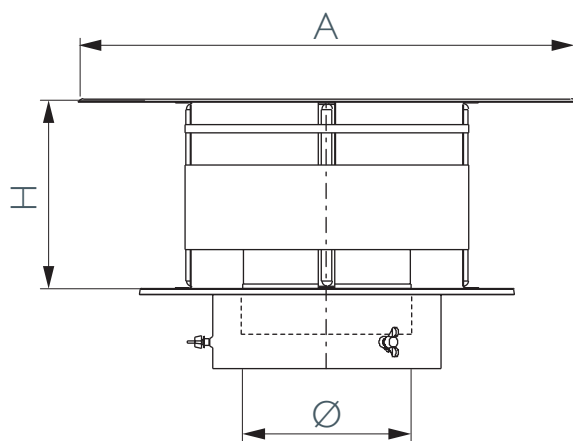

ATKG

All weather cap big

Regenhaube mit Windabweiser groß

Chapeau antirefouleur grand

Kap met groot bovenzvlak

Ø 200 250

A 550 660

H 220 275