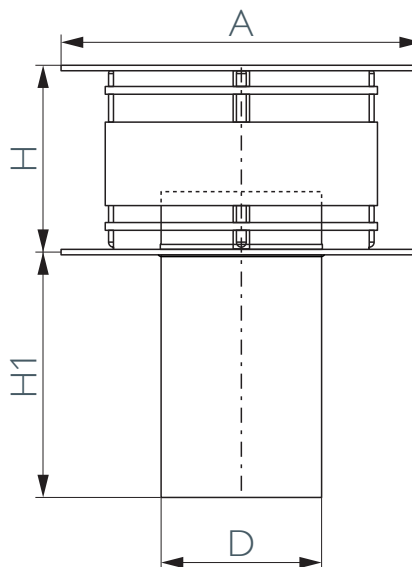

# ATK

All weather cap

Regenhaube mit Windabweiser

Chapeau antirefouleur

Trekkende kap

Ø	130	150	180	200	250	300	350*	400*
A	285	330	395	440	550	660	770	880
H	145	165	200	220	275	330	385	440
D							347	397
H1							525	600