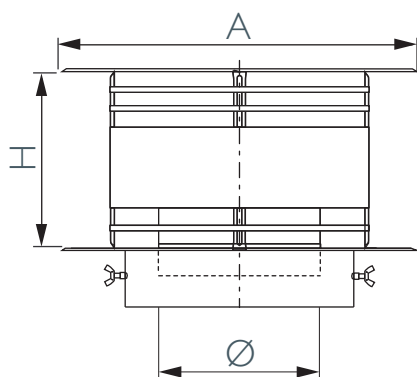

# ATK

All weather cap

Regenhaube mit Windabweiser

Chapeau antirefouleur

Trekkende kap

Ø	130	150	180	200	250	300	350*	400*
A	285	330	395	440	550	660	770	880
H	145	165	200	220	275	330	385	440
D							347	397
H1							525	600