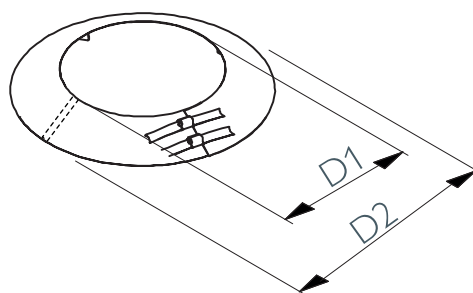

# ATIBS

Storm collar / Iso-block

Regenabweiser für Iso-Block

Collet de solin pour Iso-block

Stormkraag / Iso-block

Ø	130	150	180	200	250
D1	205	225	255	275	325
D2	320	340	370	390	440
SAPcode	159664	159665	159666	159667	171070